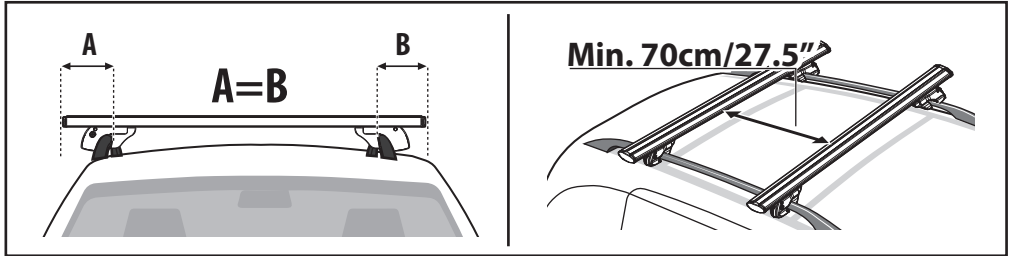

①

x2

N		Q
1		1
2	 1190mm - 47"	1
5		2

②

3

4

5

x2

Car Manual 	 		 kg lb
Jackson - Astra	3,5 kg / 7.7lb	MAX 90kg / 198 lb	Jackson XL - Astra XL
4 kg / 8.8lb			

F.lli Menabò S.r.l.
Via 8 Marzo, 3 -Z.I. Corte Tegge
42025 Cavriago (RE) ITALY
customercare@flli-menabo.it
www.menabocaraccessories.com