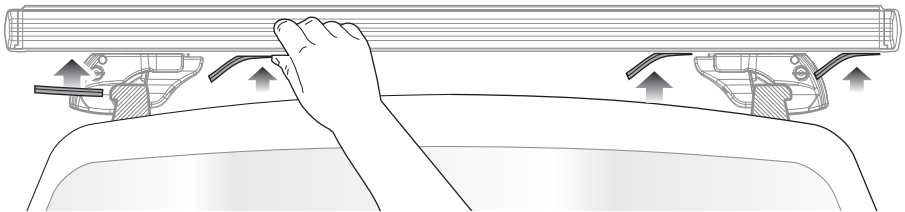

①

x2

N		Q
1		1
2	 1190mm - 47"	1
5		2

②

3

4

5

x2

Car Manual 	 		 kg lb
Jackson - Astra	3,5 kg / 7.7lb	MAX 90kg / 198 lb	Jackson XL - Astra XL
4 kg / 8.8lb			

F.lli Menabò S.r.l.
Via 8 Marzo, 3 -Z.I. Corte Tegge
42025 Cavriago (RE) ITALY
customercare@flli-menabo.it
www.menabocaraccessories.com