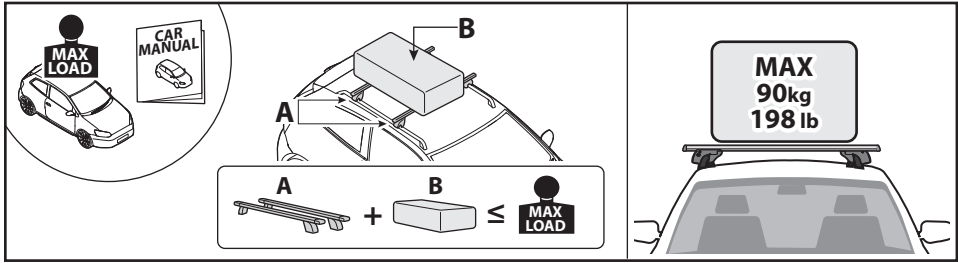

Car Manual 	 		 kg lb
Jackson - Astra	3,5 kg / 7.7lb	MAX 90kg / 198 lb	Jackson XL - Astra XL
4 kg / 8.8lb			

F.lli Menabò S.r.l.
Via 8 Marzo, 3 -Z.I. Corte Tegge
42025 Cavriago (RE) ITALY
customercare@flli-menabo.it
www.menabocaraccessories.com