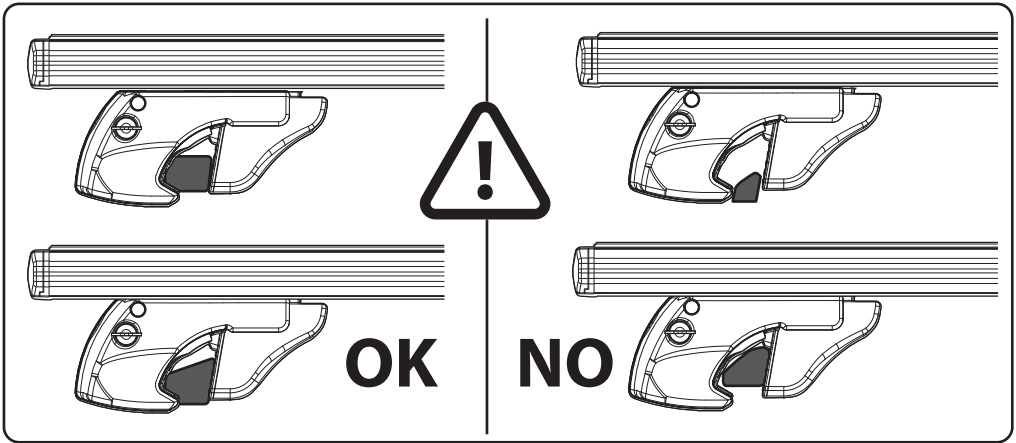

①

x2

N		Q
1		1
2	 1190mm - 47"	1
5		2

②

3

4

5

x2

Car Manual 	 		 kg lb
Jackson - Astra	3,5 kg / 7.7lb	MAX 90kg / 198 lb	Jackson XL - Astra XL
4 kg / 8.8lb			

F.lli Menabò S.r.l.
Via 8 Marzo, 3 -Z.I. Corte Tegge
42025 Cavriago (RE) ITALY
customercare@flli-menabo.it
www.menabocaraccessories.com