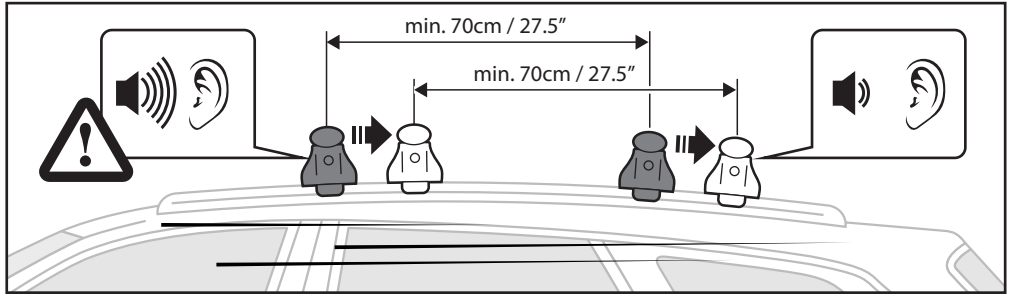

Car Manual 	 		 kg lb
Jackson - Astra	3,5 kg / 7.7lb	MAX 90kg / 198 lb	Jackson XL - Astra XL
4 kg / 8.8lb			

F.lli Menabò S.r.l.
Via 8 Marzo, 3 -Z.I. Corte Tegge
42025 Cavriago (RE) ITALY
customercare@flli-menabo.it
www.menabocaraccessories.com